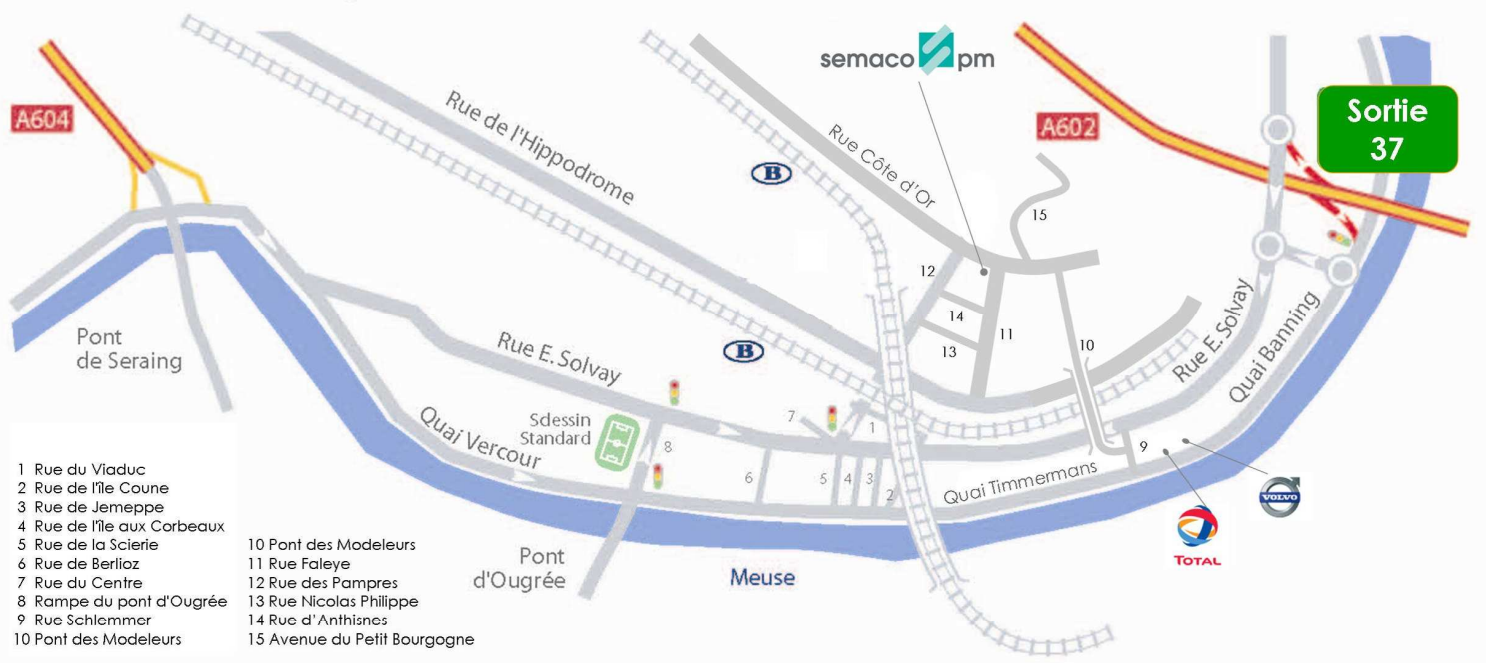

SEMACO PM scrl
 Rue Côte d'Or, 68
 B-4000 Liège (Sclessin)
 Téléphone : + 32 4 252 41 41

- 1 Rue du Viaduc
- 2 Rue de l'île Coune
- 3 Rue de Jemeppe
- 4 Rue de l'île aux Corbeaux
- 5 Rue de la Scierie
- 6 Rue de Berlioz
- 7 Rue du Centre
- 8 Rampe du pont d'Ougrée
- 9 Rue Schlemmer
- 10 Pont des Modeleurs
- 11 Rue Faleyé
- 12 Rue des Pampres
- 13 Rue Nicolas Philippe
- 14 Rue d'Anthistes
- 15 Avenue du Petit Bourgogne